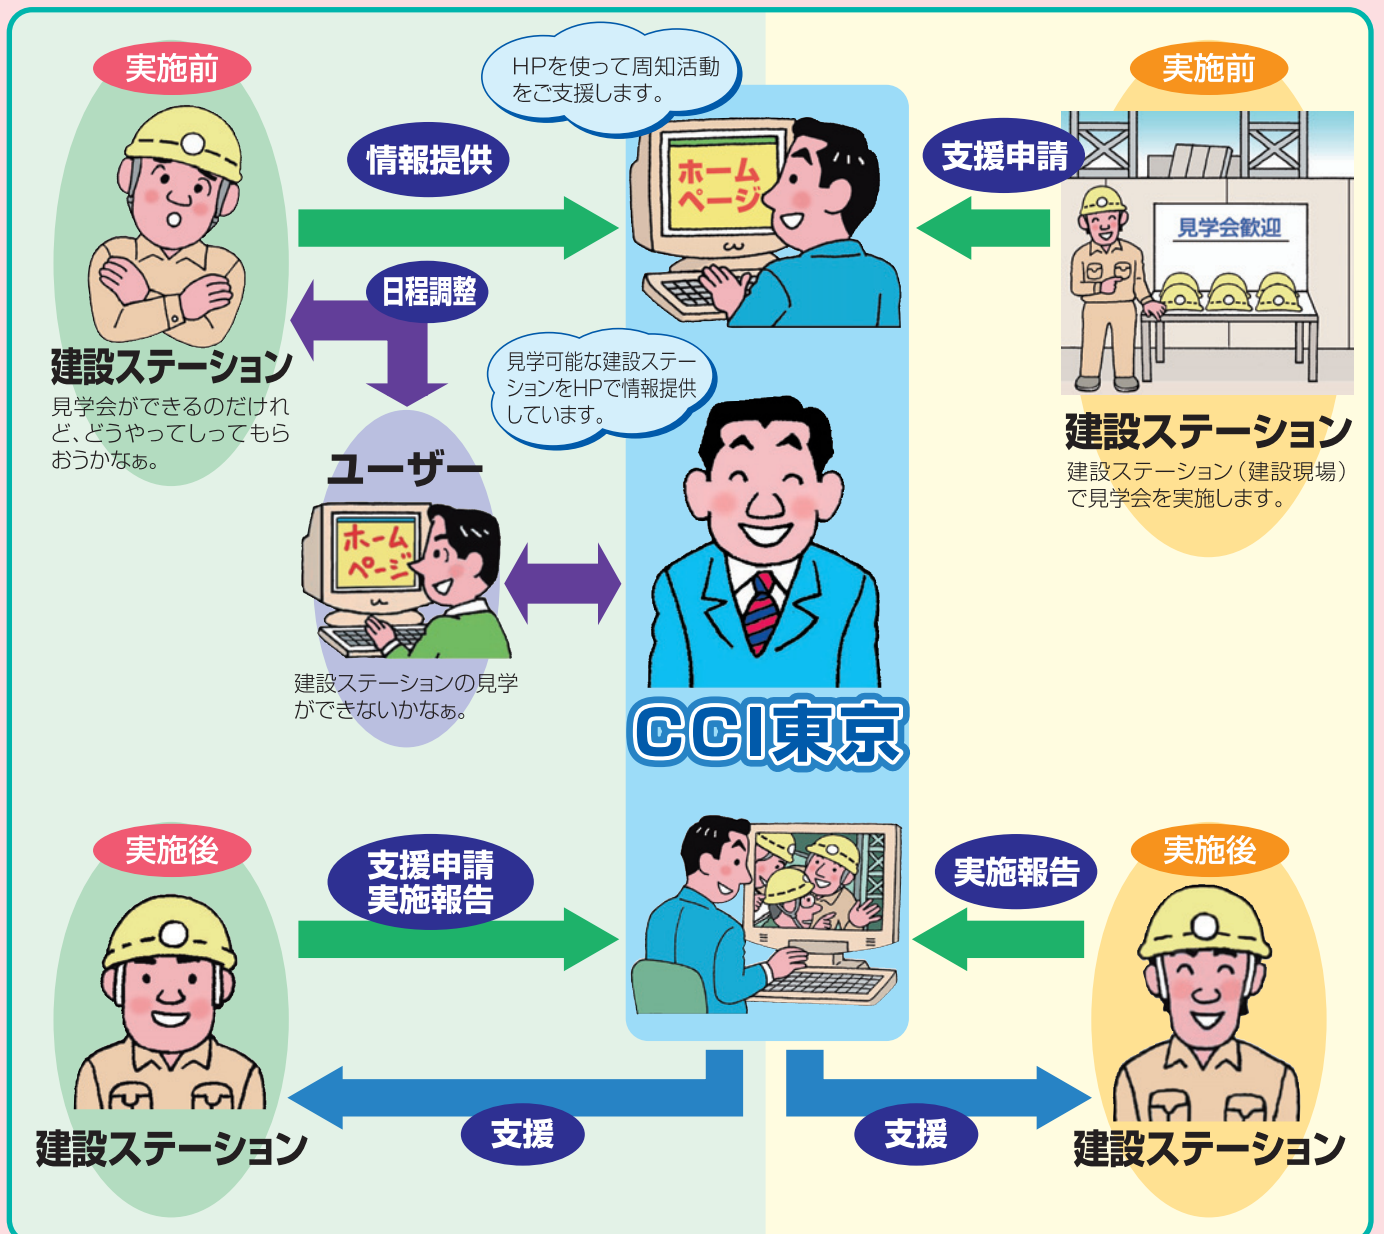

見学情報館

“建設ステーション（建設現場）では、どんなことをやっているんだろう？”、“街づくりの夢をみんなに伝えたい！” CCI東京では、そんな皆様への疑問に応える建設ステーションの見学会を応援しています。

建設ステーション関係の皆様へ

見学会を開催したい建設ステーションの方々にCCI東京が応援します。

CCI東京へ申請してください。

見学を希望される皆様へ

ご興味のある方は是非、建設ステーションへお問い合わせの上、参加してください。

見学サポートの流れ